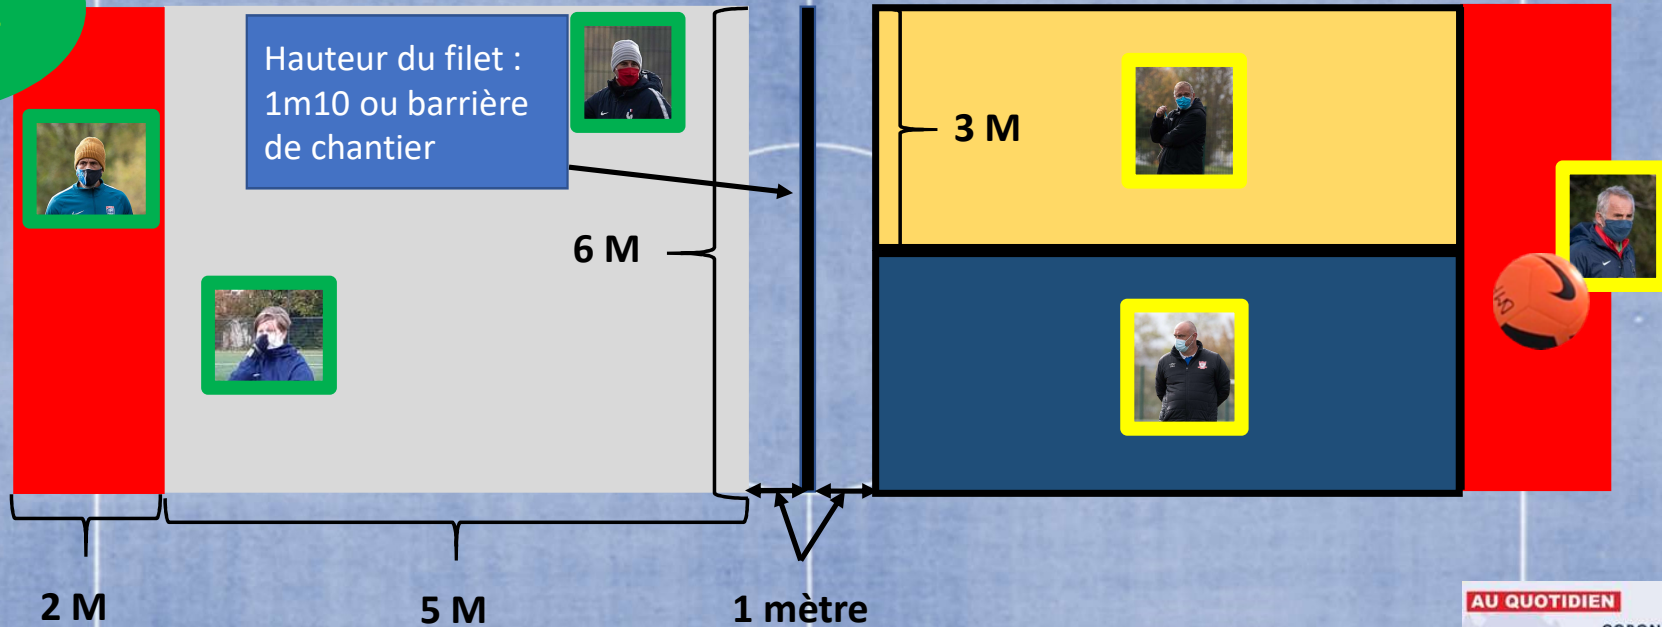

Mise en place sur le terrain « FUTNET »

Traçage du terrain de

REBOND HORS DU TERRAIN 1 POINT pour LES JAUNES

La zone de fond rouge est la zone de service

La zone grise derrière le filet est la zone de rebond du service

Chaque joueur doit rester dans sa zone

AU QUOTIDIEN COVID-19

CORONAVIRUS, POUR SE PROTÉGER ET PROTÉGER LES AUTRES

Dans le respect des consignes sanitaires