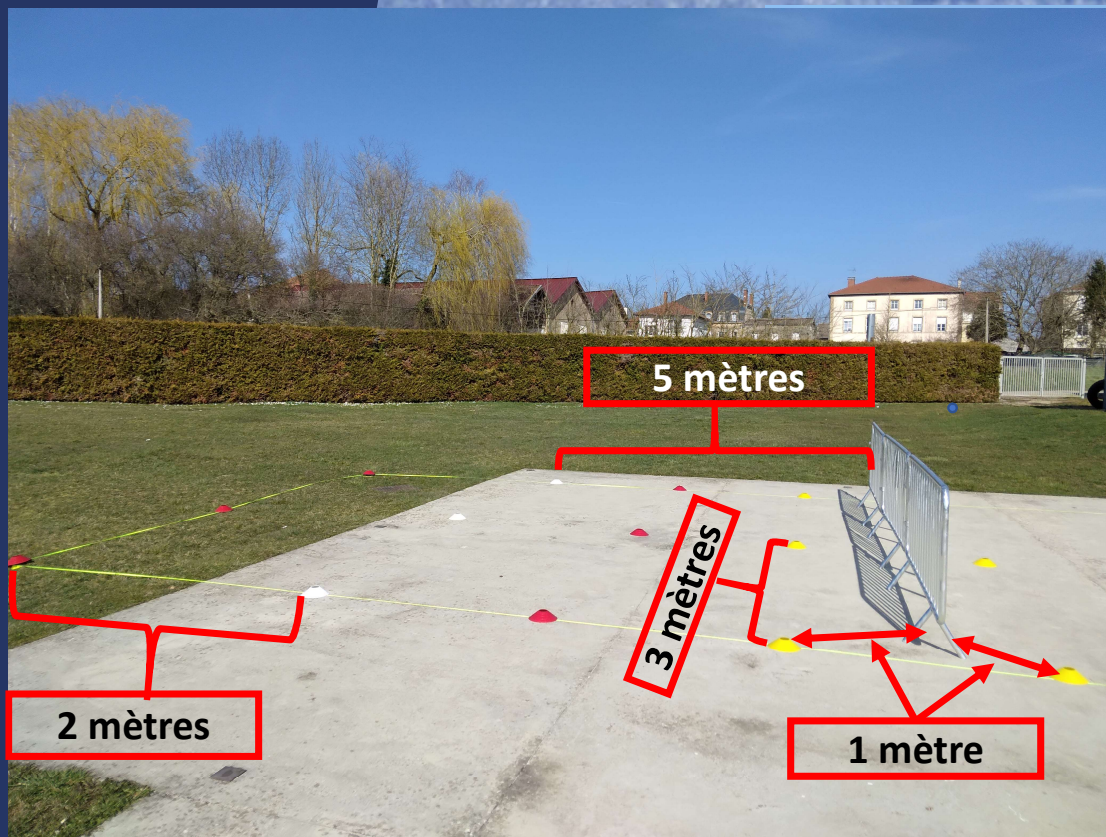

Mise en place sur le terrain « FUTNET »

Traçage du terrain de

REBOND HORS DU TERRAIN 1 POINT pour LES JAUNES

La zone de fond rouge est la zone de service

La zone grise derrière le filet est la zone de rebond du service

Chaque joueur doit rester dans sa zone

AU QUOTIDIEN COVID-19

CORONAVIRUS, POUR SE PROTÉGER ET PROTÉGER LES AUTRES

Dans le respect des consignes sanitaires